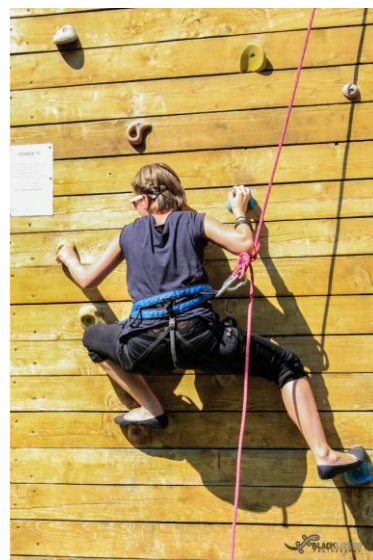

BassenPension
Bazna 237

tel: 0269-850375, tel: 0747-288749
rezervari@bassen.ro web: www.bassen.ro